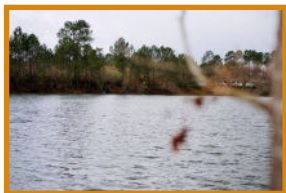

C'est un étang d'environ 4,5 ha offrant un plan d'eau très poissonneux, réservé aux adhérents de l'ASPTT et notamment à ceux de la section pêche.

Il est ouvert toute l'année

Adhésion Spéciale pour la Pêche