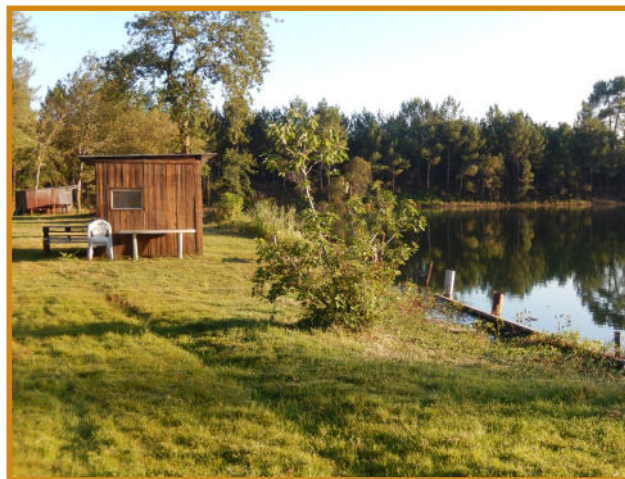

ASPTT Mont de Marsan Pêche

L'ASPTT Mont de Marsan, c'est :

1 club « ouvert à tous »

1 adhésion unique à l'ASPTT pour ses 22 activités

Tarifs 2024 — 2025 (pour l'année)

Adhésion spéciale Pêche

Adulte 82 € - Enfant 49 €

Questionnaire de santé à consulter obligatoirement avant la pratique